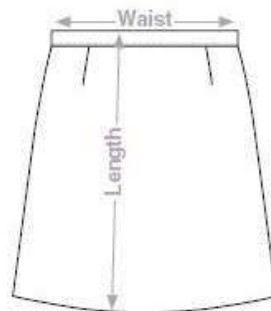

Suknja

- veličina 5/6 do 13/14
- veličina 15/16
- veličina 17/18

- cijena: €20,60/komadu
- cijena: €23,75/komadu
- cijena: €26,95/komadu

Veličina	Opušten struk	Puni struk	Dužina
5/6	42cm	51cm	43cm
7/8	45cm	54cm	45cm
9/10	48cm	59cm	49cm
11/12	51cm	61cm	51cm
13/14	54cm	62cm	53cm
15/16	59cm	67cm	56cm
17/18	63cm	72cm	58cm